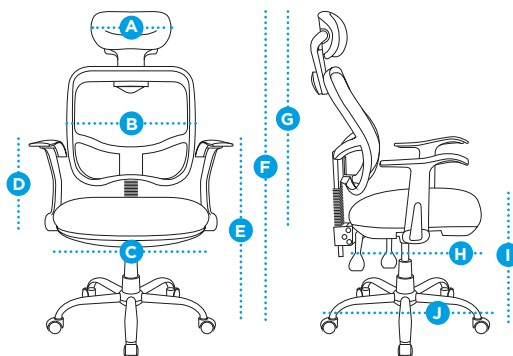

offy

RYZZA

CADEIRA DE ESCRITÓRIO
COM BASE GIRATÓRIA

Apoio de
Cabeça
ajustável

Tecido
Respirável

Função
Inclinação

O utilizador é que deve
adaptar-se à cadeira?

Apoio
de Braços

Altura
Regulável

offy

RYZA

Com múltiplos níveis de ajuste, a Offy Ryza é uma solução ergonómica e confortável que se adapta a todos os profissionais.

ESPECIFICAÇÕES

DIÂMETRO DAS RODAS: 50 MM
PESO MÁXIMO SUPOSTADO: 120 KG
ELEVADOR: GÁS CLASSE 3
DENSIDADE DA ESPUMA: 24 KG / M³
MATERIAIS: MALHA RESPIRÁVEL,
PLÁSTICO, METAL

AJUSTES

AJUSTE DE ALTURA: 10 CM
AJUSTE DE INCLINAÇÃO: 30°
FUNÇÃO BASCULANTE: SIM

LOGÍSTICA

PESO LÍQUIDO: 13 KG
PESO BRUTO: 15 KG
DIM. DA EMB.: 69 X 59 X 32 CM
SKU: OFFYRYZA
EAN: 5600413203606

Dimensões detalhadas:

A 30 cm	F 107-117 cm
B 45 cm	G 68 cm
C 47 cm	H 52 cm
D 29 cm	I 44-54 cm
E 66-76 cm	J 59 cm