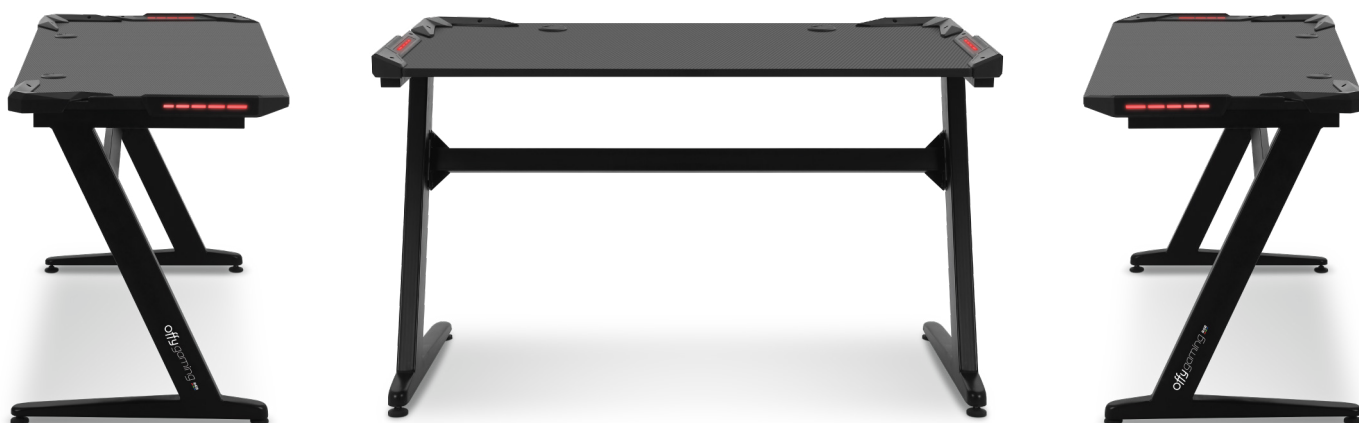

# POLY

SECRETÁRIA GAMING RGB

O TEU SETUP, NA TUA COR.

## SISTEMA DE ILUMINAÇÃO RGB

Secretária compacta, fácil de usar em espaços reduzidos, com tampo de 120x60cm. Ilumina o teu setup gaming com a tua cor preferida!

### CARACTERÍSTICAS

- SISTEMA DE GESTÃO DE CABLAGEM
- TAMPO COM TEXTURA EM CARBONO
- SISTEMA DE ILUMINAÇÃO RGB

### ESPECIFICAÇÕES

CONEXÃO: USB (PARA ALIMENTAÇÃO DO SISTEMA DE ILUMINAÇÃO RGB)

CABO USB: 1 M

DIMENSÕES: 120 X 60 X 73 CM

ESPESSURA DO TAMPO: 18 MM

MATERIAIS: MDF, MELAMINA, METAL, PLÁSTICO