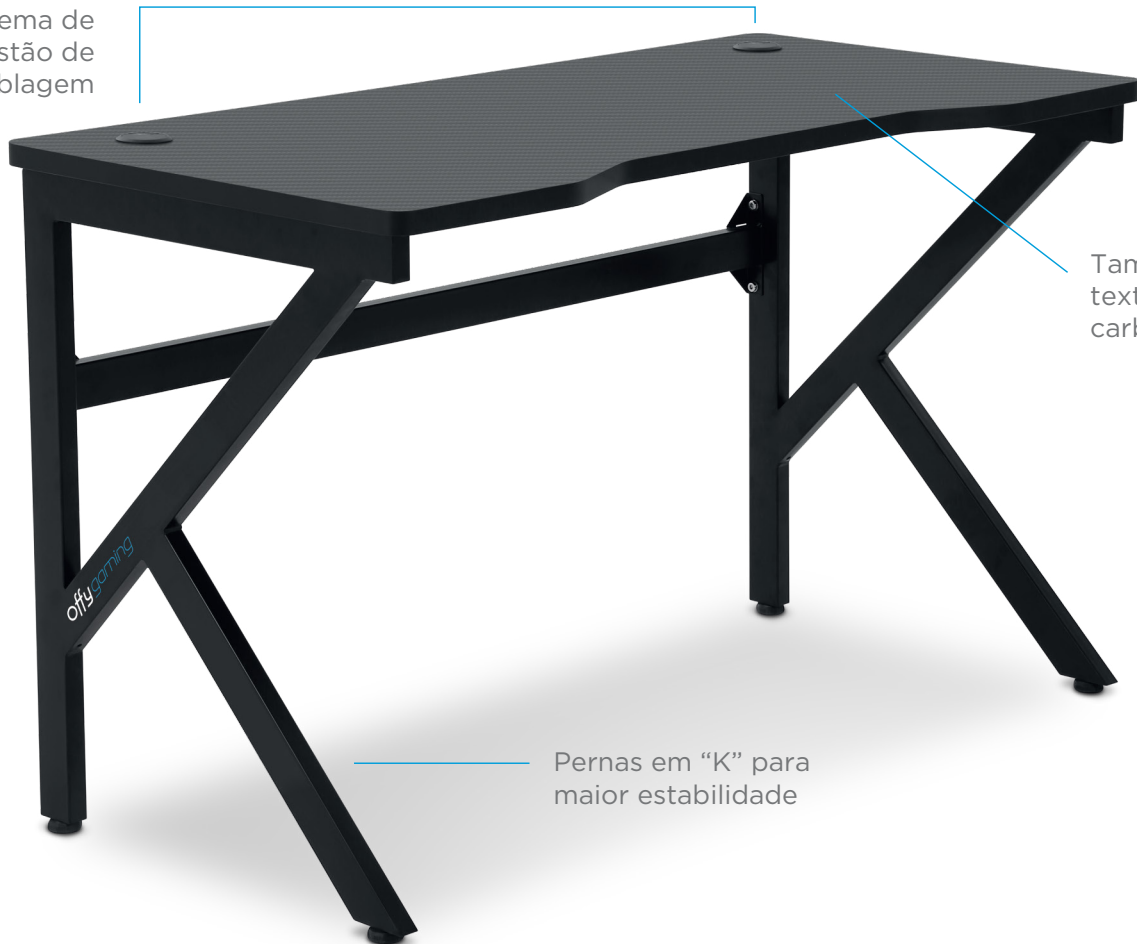

KAYYA

SECRETÁRIA GAMING

ESTRUTURA SÓLIDA COM DESIGN MINIMALISTA

Sistema de gestão de cablagem

Tampo com textura em carbono

Pernas em “K” para maior estabilidade

SISTEMA DE GESTÃO DE CABLAGEM

TAMPO COM TEXTURA EM CARBONO

Secretária compacta, fácil de usar em espaços reduzidos, com tampo de 120x60cm. Instalação simples, para que possas começar a jogar num instante!

CARACTERÍSTICAS

- SISTEMA DE GESTÃO DE CABLAGEM
- TAMPO COM TEXTURA EM CARBONO
- PERNAS EM "K" PARA MAIOR ESTABILIDADE

ESPECIFICAÇÕES

DIMENSÕES: 120 X 60 X 72 CM
ESPESSURA DO TAMPO: 18 MM
MATERIAIS: MDF, MELAMINA, METAL, PLÁSTICO

LOGÍSTICA

PESO LÍQUIDO: 17.4 KG
PESO BRUTO: 20.4 KG
EMBALAGEM: 131 X 70 X 12 CM
SKU: OFFYKAYA
EAN: 5600413204528

Dimensões:

- A** 120 cm
- B** 60 cm
- C** 72 cm