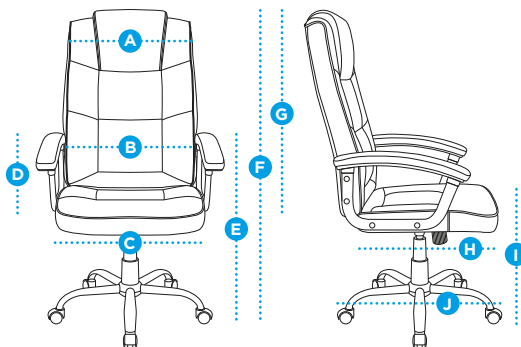

offy

ARYYA

CADEIRA DE ESCRITÓRIO
COM BASE GIRATÓRIA

Conforto extra
para os mais
exigentes

Estofos
em Pele
Sintética

Apoio
de Braços

Função
Basculante

Altura
Regulável

Offy

ARYA

Excelente para escritórios de executivos e espaços de reuniões, a Offy Arya oferece conforto extra para profissionais exigentes.

ESPECIFICAÇÕES

DIÂMETRO DAS RODAS: 50 MM
PESO MÁXIMO SUPOSTADO: 135 KG
ELEVADOR: GÁS CLASSE 3
DENSIDADE DA ESPUMA: 24 KG / M³
MATERIAIS: METAL, PLÁSTICO,
PELE SINTÉTICA, ESPUMA

AJUSTES

AJUSTE DE ALTURA: 10 CM
FUNÇÃO BASCULANTE: SIM

LOGÍSTICA

PESO LÍQUIDO: 17 KG
PESO BRUTO: 18 KG
DIM. DA EMB.: 69 X 59 X 32 CM
SKU: OFFYARYA
EAN: 5600413203590

Dimensões detalhadas:

A 48 cm	F 112-122 cm
B 50 cm	G 75 cm
C 50 cm	H 68 cm
D 26 cm	I 47-57 cm
E 68-78 cm	J 65 cm